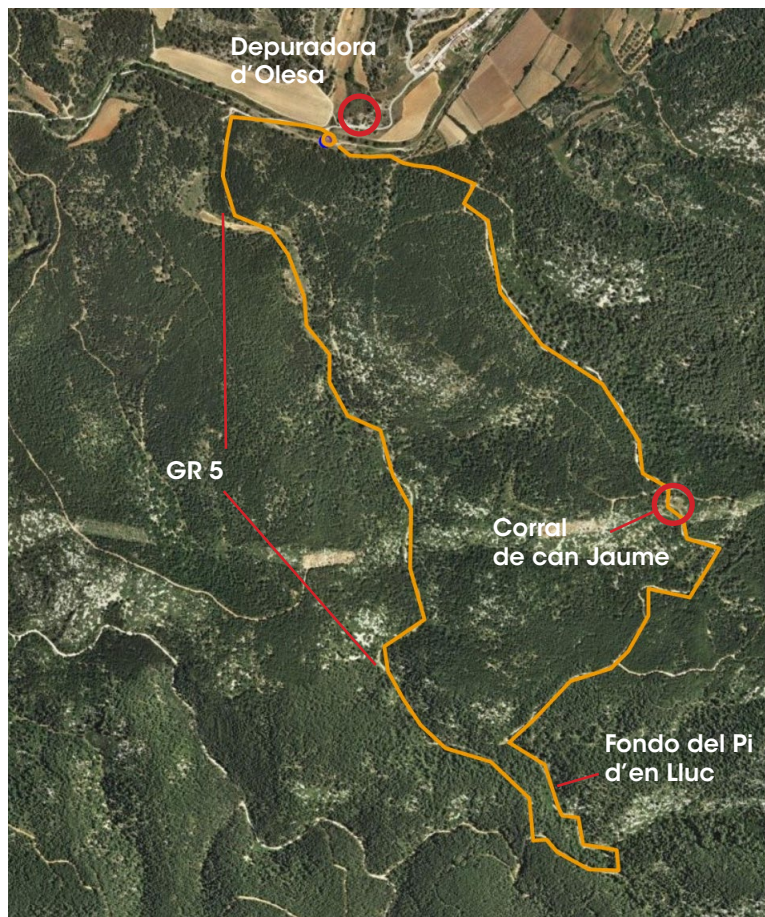

Arlequins

i altres papallones primaverals

del Garraf

Sortida d'observació
de papallones
6 d'abril
Olesa de Bonesvalls

Lloc de trobada: Depuradora d'Olesa de Bonesvalls

Coordenades: 1.8392°E 41.3416°N

Horari previst: de 9:45 a 13:30

Longitud del recorregut: 5 km aprox.

Desnivell positiu acumulat: 135 m

FÀCIL

Nota: L'observació de papallones diürnes depèn en gran manera de la climatologia, ja que aquestes no volen si el temps no és assolellat. Així, si les previsions meteorològiques són de núvol o pluja, es suspèn l'activitat

Sobre la base de les espècies censades a l'itinerari 36 del CBMS que està a tocar del recorregut, s'han marcat aquelles espècies que es podrien observar amb més facilitat:

- Lasiommata meguera* (margenera comuna)
- Callophrys rubi* (verdeta d'ull blanc)
- Leptidea sinapis* (angelet)
- Coenonympha pamphilus* (lleonada comuna)
- Pseudophilotes panoptes* (blaveta de la farigola)
- Gonepteryx cleopatra* (cleòpatra)
- Anthocaris euphenoides* (aurora groga)
- Zerynthia rumina* (arlequí)
- Scolitantides orion* (blaveta del crespinell)
- Colias crocea* (safranera comuna)
- Melanargia occitanica* (escac ferruginós)
- Celastrinia argiolos* (blaveta de l'heura)
- Glaucopsyche alexis* (turquesa)
- Libythea celtis* (papallona del lledoner)...