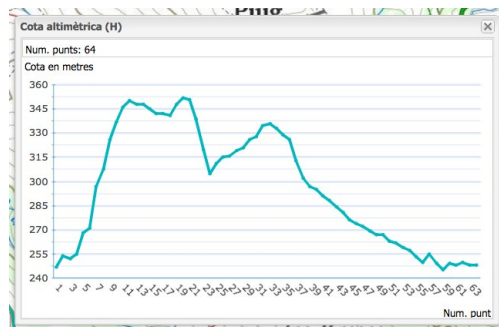

Arlequins

i altres papallones primaverals

del Garraf

Sortida d'observació
de papallones
6 d'abril
Olesa de Bonesvalls

Lloc de trobada: Depuradora d'Olesa de Bonesvalls

Coordenades: 1.8392°E 41.3416°N

Horari previst: de 9:45 a 13:30

Longitud del recorregut: 5 km aprox.

Desnivell positiu acumulat: 135 m

FÀCIL

Nota: L'observació de papallones diürnes depèn en gran manera de la climatologia, ja que aquestes no volen si el temps no és assolellat. Així, si les previsions meteorològiques són de núvol o pluja, es suspèn l'activitat